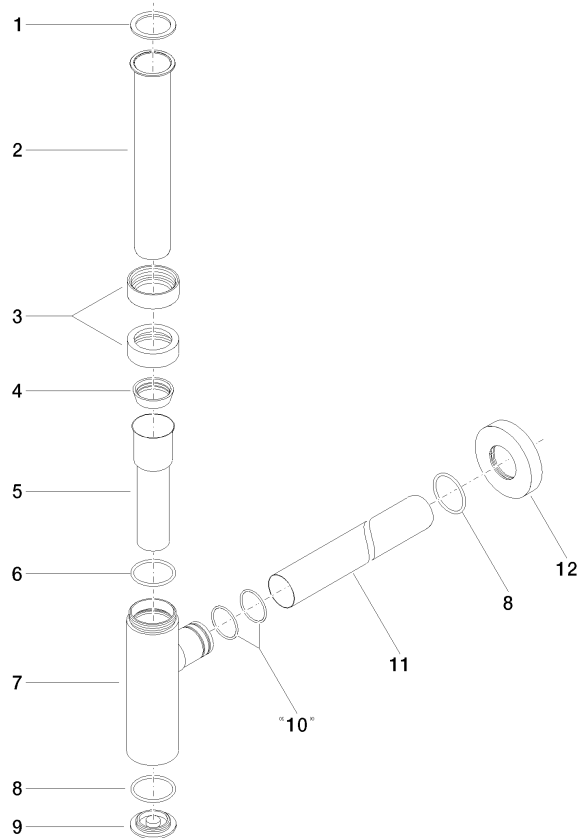

10 060 970

• Rosette Ø 70 mm

Passt zu: LULU, TARA, LISSÉ, VAIA, META

	Dark Platinum gebürstet	10 060 970-99
	Chrom	10 060 970-00
	Platin gebürstet	10 060 970-06
	Platin	10 060 970-08
	Messing (23kt Gold)	10 060 970-09
	Dark Chrome	10 060 970-19
	Light Gold	10 060 970-26
	Light Gold gebürstet	10 060 970-27
	Messing gebürstet (23kt Gold)	10 060 970-28
	Schwarz matt	10 060 970-33
	Bronze gebürstet	10 060 970-42
	Champagne gebürstet (22kt Gold)	10 060 970-46
	Champagne (22kt Gold)	10 060 970-47
	Chrom gebürstet	10 060 970-93

10 060 970

mm [inches]

10 060 970

Ersatzteile für die  
anderen  
Oberflächenvarianten  
finden Sie hier:  
Chrom

## Ersatzteilstückliste

Nr.	Artikelnummer	Benennung	Verbaumenge	Lieferzeit
1	09 14 20 060 90	Dichtung	1	2
2	09 28 23 007-99	Rohr	1	30
3	09 23 30 022-99	Mutter	2	30
4	09 14 03 015 90	Dichtung	1	2
5	09 28 23 019-99	Rohr	1	-
Ersatzteil nicht mehr bestellbar, bitte bestellen Sie den Nachfolgeartikel				
6	09 14 10 149 90	Dichtung	1	2
7	04 11 01 045 00-99	Gehaeuse	1	30
8	09 14 10 148 90	Dichtung	2	2
9	09 21 02 004-99	Deckel	1	30
10	09 14 10 112 90	Dichtung	2	2
11	09 28 23 018-99	Rohr	1	30
12	09 27 20 060-99	Rosette	1	30